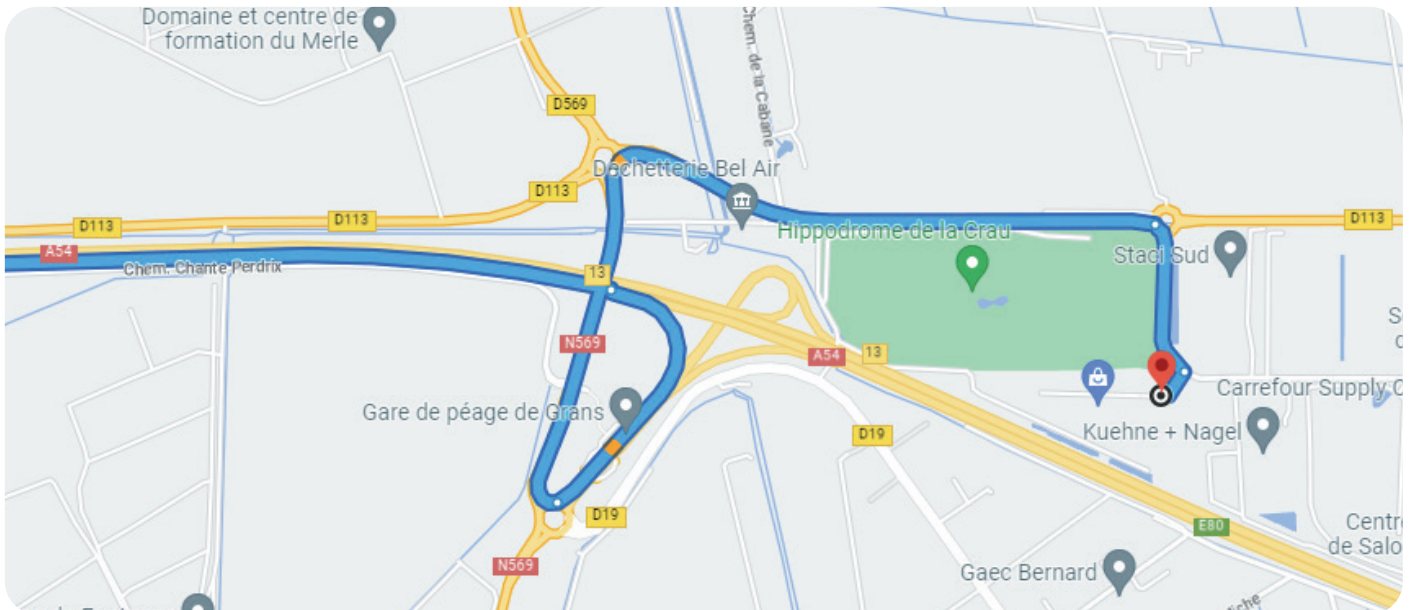

PLANS D'ACCÈS

Biotech Dental Smilers - 167, Impasse Gaspard Monge - 13300 Salon-de-Provence.
Coordonnées GPS : 43,63668° N, 5,03571° E

EN VENANT D'AVIGNON / AIX-EN-PROVENCE OU MARSEILLE

EN VENANT DE NÎMES OU MONTPELLIER

1. Prendre la sortie 13 (Miramas) et quitter A54.
 2. Au rond-point, prendre la 1^{ère} sortie sur N569 en direction de Arles/St Martin/Eyguières/Salon.
 3. Faire 2,5 kms puis au rond-point, prendre la 1^{ère} sortie sur Av. Luc Alabouvette/D113.
 4. Faire 750 m puis prendre la 1^{ère} à droite.
- L'usine se situe derrière l'hippodrome de Salon-de-Provence et à côté de l'usine de savons Rampal Latour.