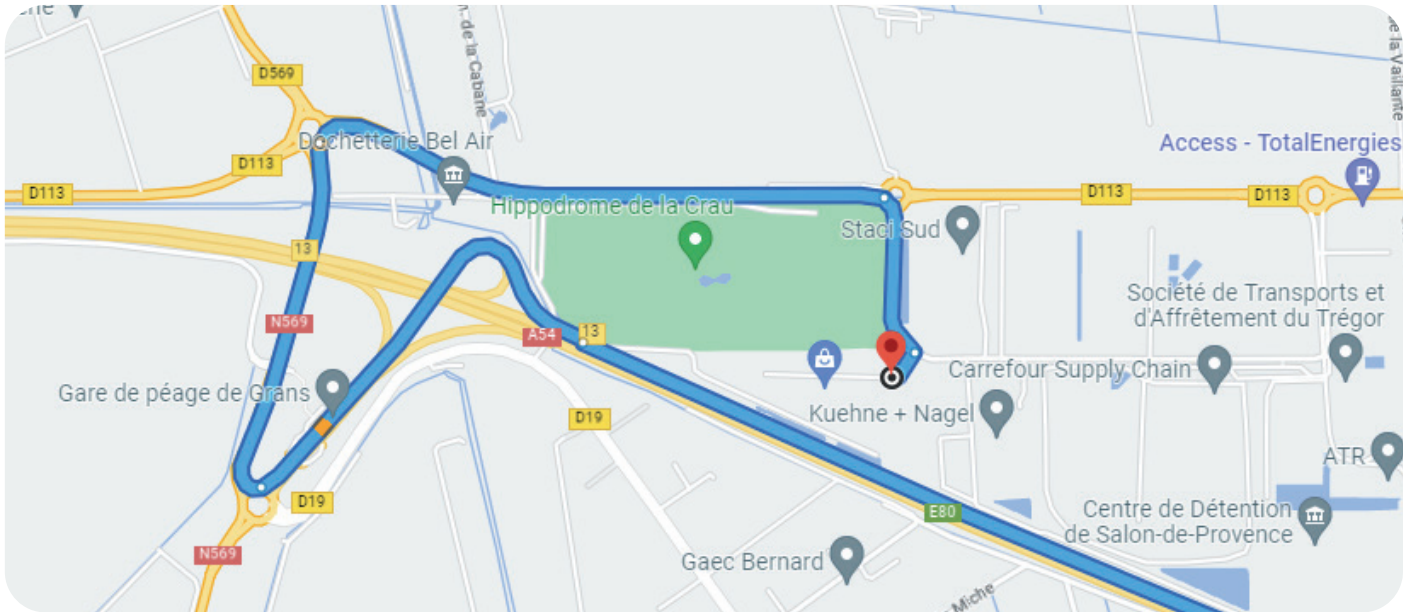

PLANS D'ACCÈS

Biotech Dental Smilers - 167, Impasse Gaspard Monge - 13300 Salon-de-Provence.
Coordonnées GPS : 43,63668° N, 5,03571° E

EN VENANT D'AVIGNON / AIX-EN-PROVENCE OU MARSEILLE

EN VENANT DE NÎMES OU MONTPELLIER

1. Prendre la sortie 13 (Miramas) et quitter A54.
 2. Au rond-point, prendre la 1^{ère} sortie sur N569 en direction de Arles/St Martin/Eyguières/Salon.
 3. Faire 2,5 kms puis au rond-point, prendre la 1^{ère} sortie sur Av. Luc Alabouvette/D113.
 4. Faire 750 m puis prendre la 1^{ère} à droite.
- L'usine se situe derrière l'hippodrome de Salon-de-Provence et à côté de l'usine de savons Rampal Latour.